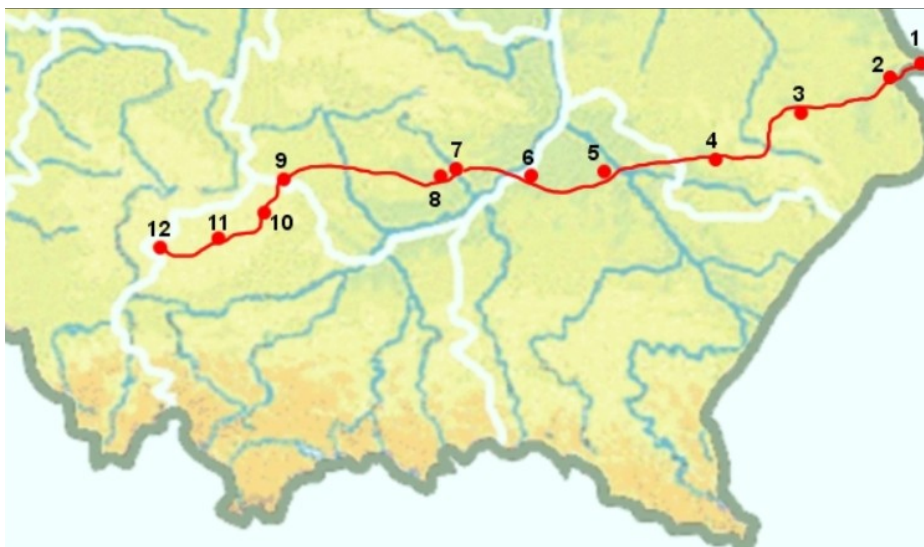

Железнодорожная линия **Металлургическая ширококолейную Дорога (PKP LHS) ***

№ на карте	Обозначение станции на карте	Примечание
1	Мост на реке Западный Буг. Железнодорожный переход между Польшей и Украиной после конечной станции Изов.	
2	Хрубешув LHS	
3	Замосць-Бортатыче LHS	
4	Билгорай LHS	
5	Новоселець возле Ниска над Саном	
6	Воля Барановська LHS	На этой станции находится терминал ООО "Керамполь"
7	Сташув LHS	На этой станции находится терминал ООО "Керамполь"
8	Гжибув LHS	
9	Сендзишув LHS	
10	Кемпе LHS	
11	Зажече LHS	
12	Славкув LHS	

* При подготовке этой информации были использованы материалы официального сайта Metallургической ширококолейной дороги (PKP LHS) <https://lhs.com.pl> и ресурса Википедия <https://ru.wikipedia.org>