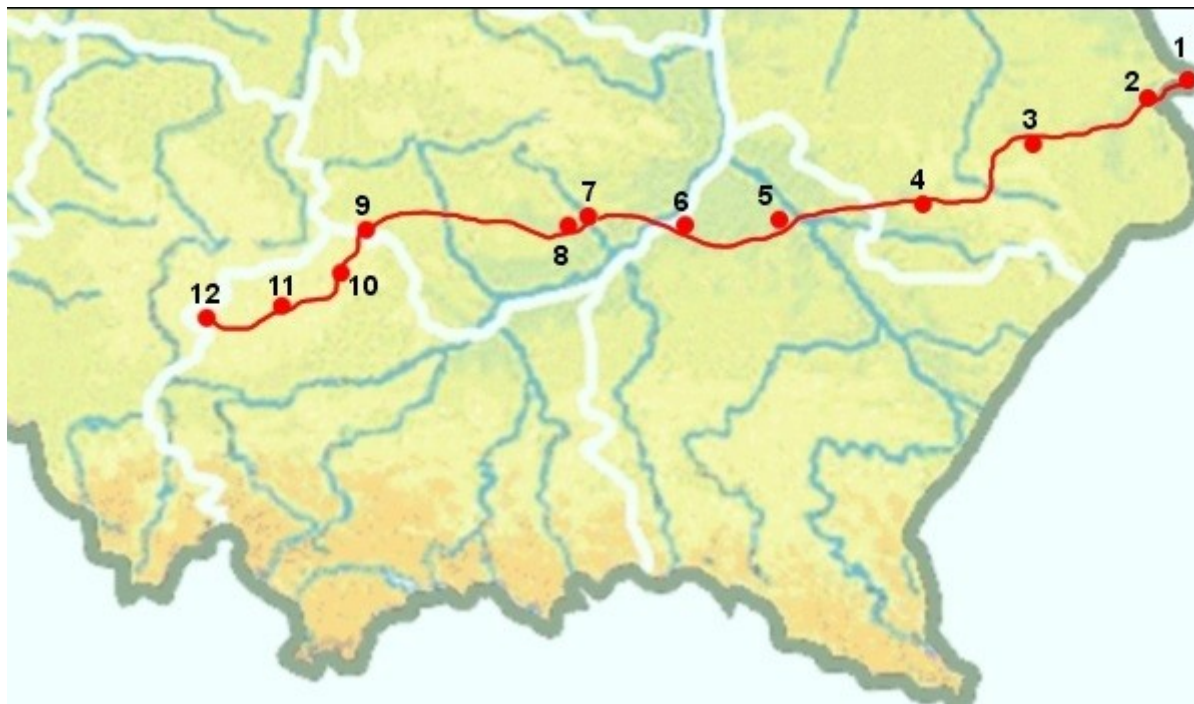

Залізнична лінія Металургійна Ширококолійна Дорога (РКР LHS)*

№ на карті	Позначення станції на карті	Примітка
1	Міст на річці Західний Буг. Залізничний перехід між Польщею та Україною після кінцевої станції Ізов.	
2	Хрубешов LHS	
3	Замостя-Бортатиче LHS	
4	Білгорай LHS	
5	Новоселець біля Ниська над Сяном	
6	Воля Барановська LHS	На цій станції знаходиться термінал ТЗОВ "Керамполь"
7	Сташув LHS	На цій станції знаходиться термінал ТЗОВ "Керамполь"
8	Ґжибув LHS	
9	Сендзішув LHS	
10	Кемпе LHS	
11	Зажече LHS	
12	Славкув LHS	

*При підготовці цієї інформації використано матеріали офіційного сайту Металургійної Ширококоліїної Дороги (РКР LHS) <https://lhs.com.pl> та ресурсу Вікіпедія <https://uk.wikipedia.org>.